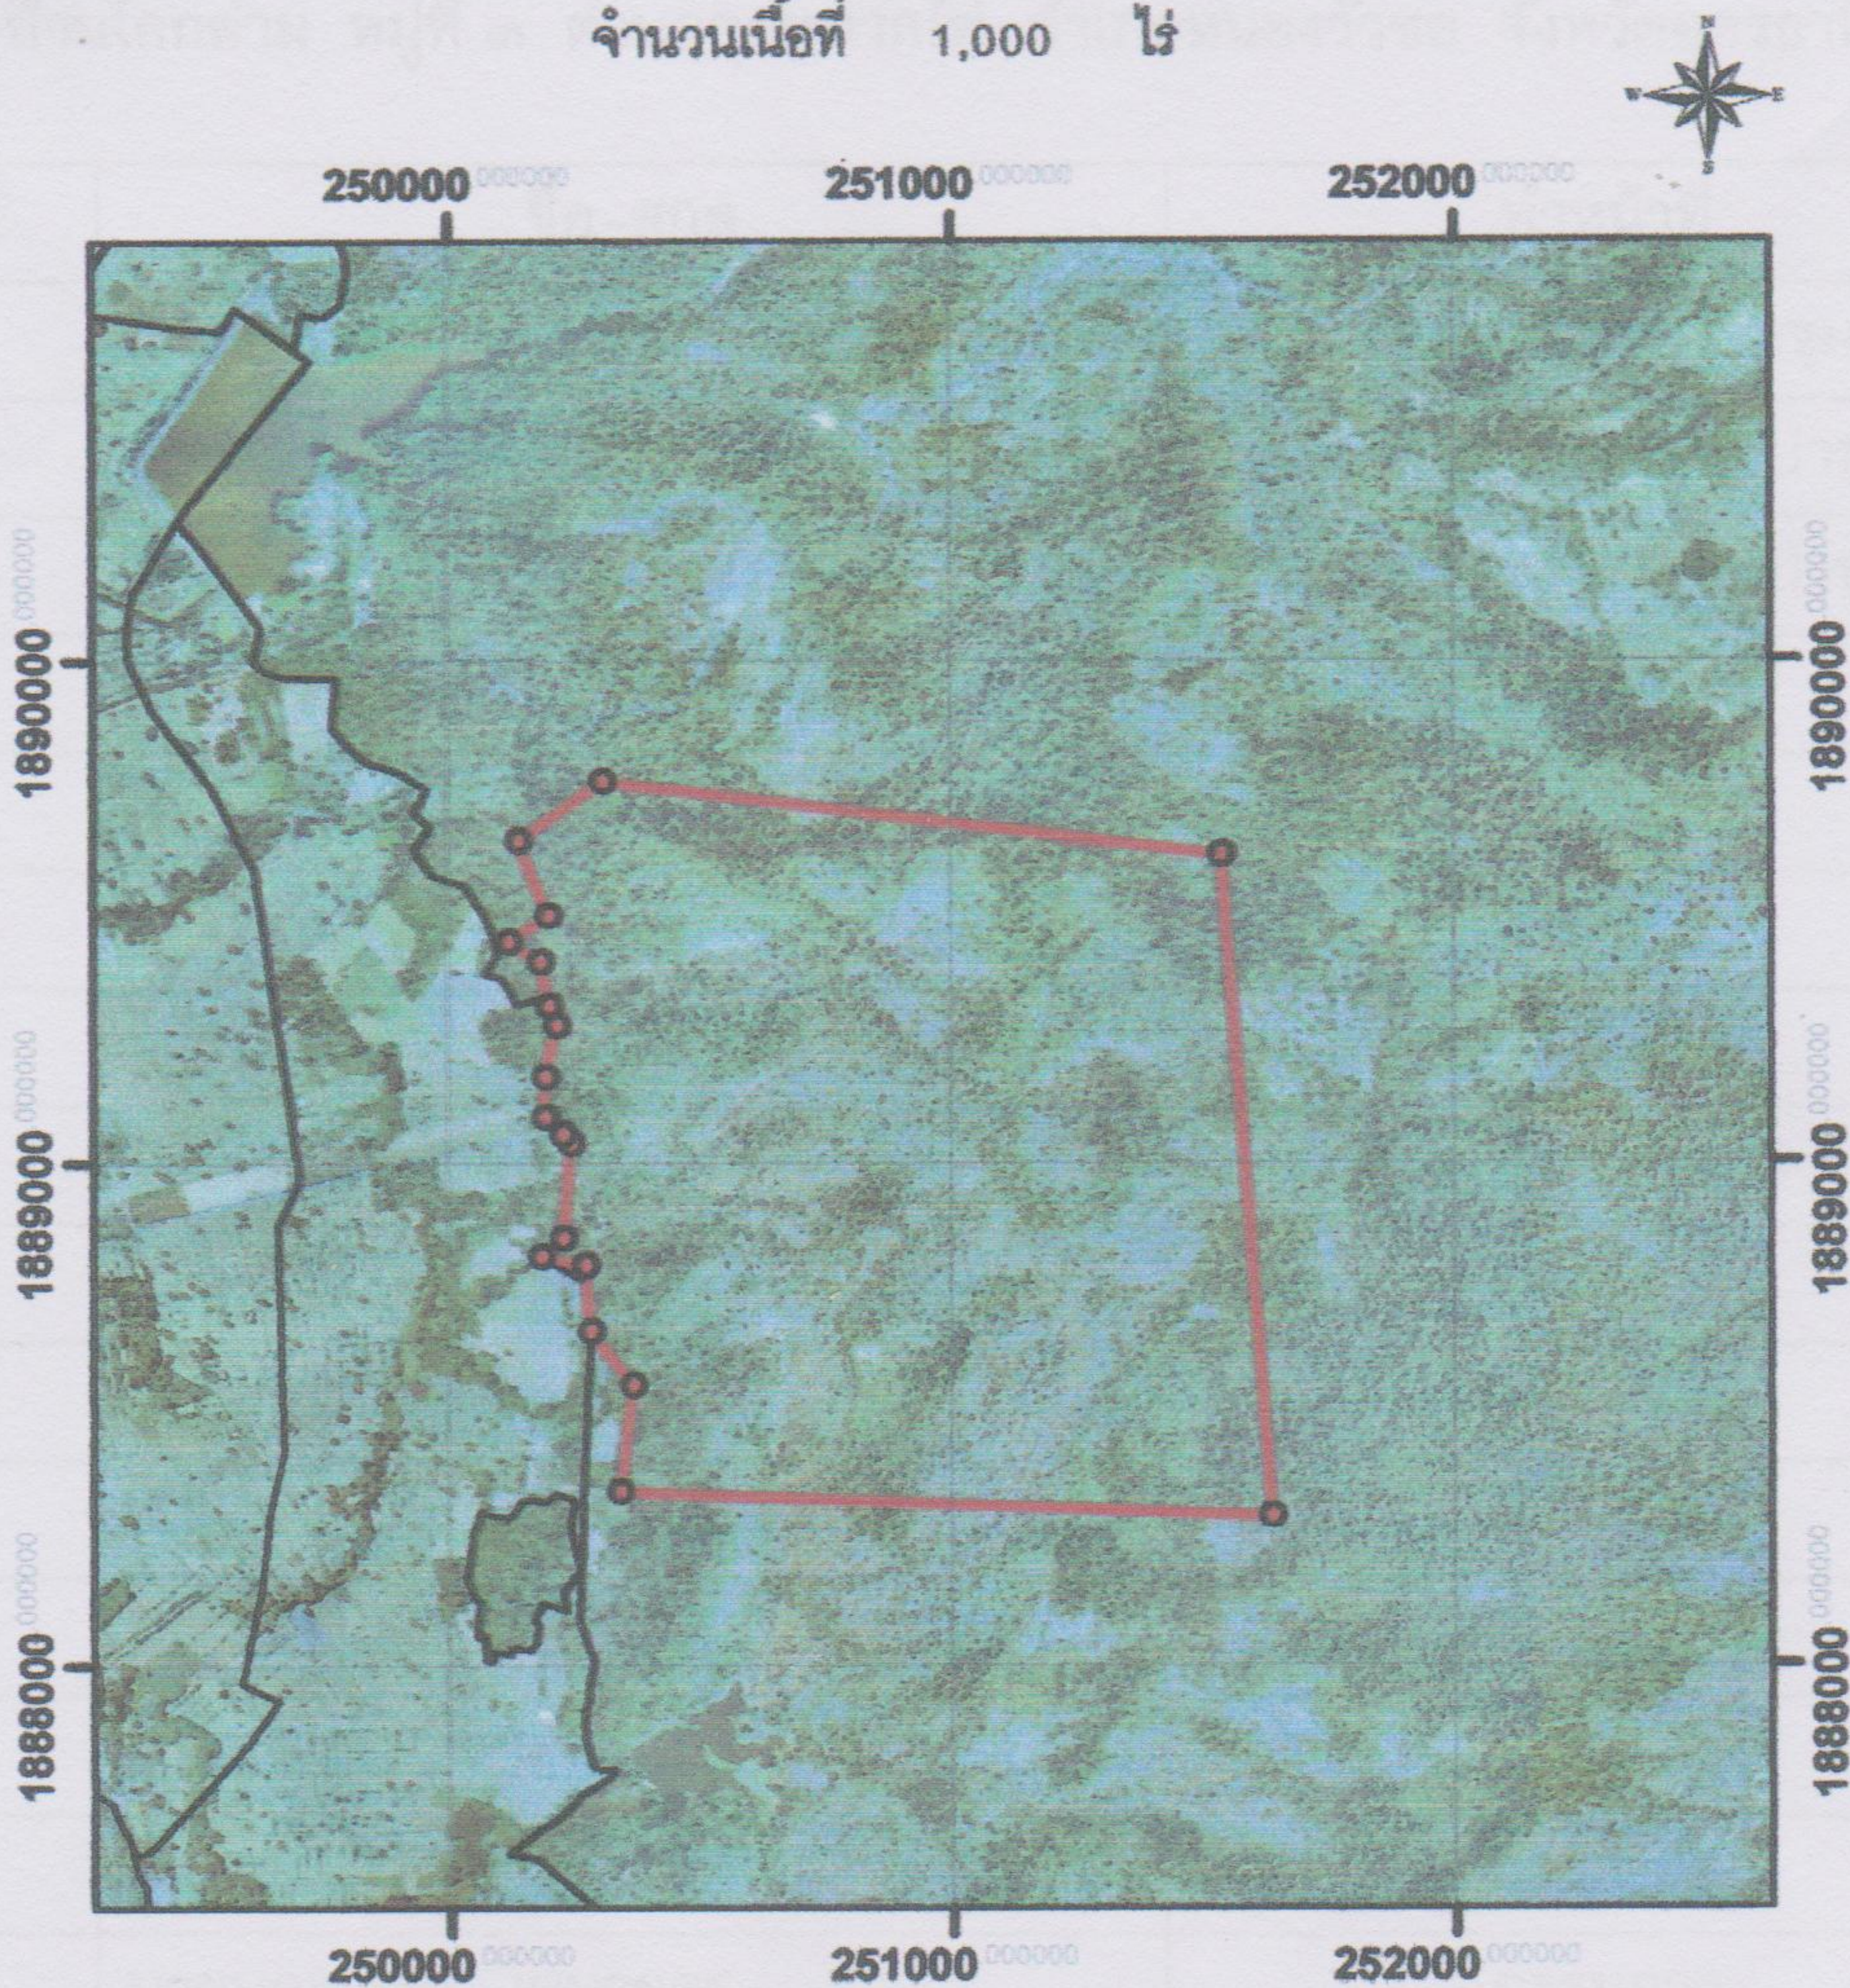

แผนที่แสดงขอบเขตและรายละเอียดป่าชุมชน
บ้านโคกล่าม หมู่ที่ 3 ตำบลกุดหมากไฟ อำเภอหนองบัวระเหว จังหวัดอุดรธานี
ในขอบเขตพื้นที่ป่าสงวนแห่งชาติ ป่าหนองหาน
จำนวนเนื้อที่ 1,000 ไร่

สัญลักษณ์

- พิกัดป่าบ้านโคกล่าม
- แปลงป่าบ้านโคกล่าม

ชื่อ.....ผู้ตรวจสอบ
(นายสมชาย ใจดี) *สมชาย ใจดี*
ผู้อำนวยการศูนย์วิจัยและพัฒนา
ทรัพยากรธรรมชาติและสิ่งแวดล้อม

ชื่อ.....ผู้นำตรวจ
(นายสมชาย ใจดี) *สมชาย ใจดี*
ผู้ใหญ่บ้าน บ้านโคกล่าม

ชื่อ.....ผู้ตรวจสอบ
(นายสมชาย ใจดี) *สมชาย ใจดี*